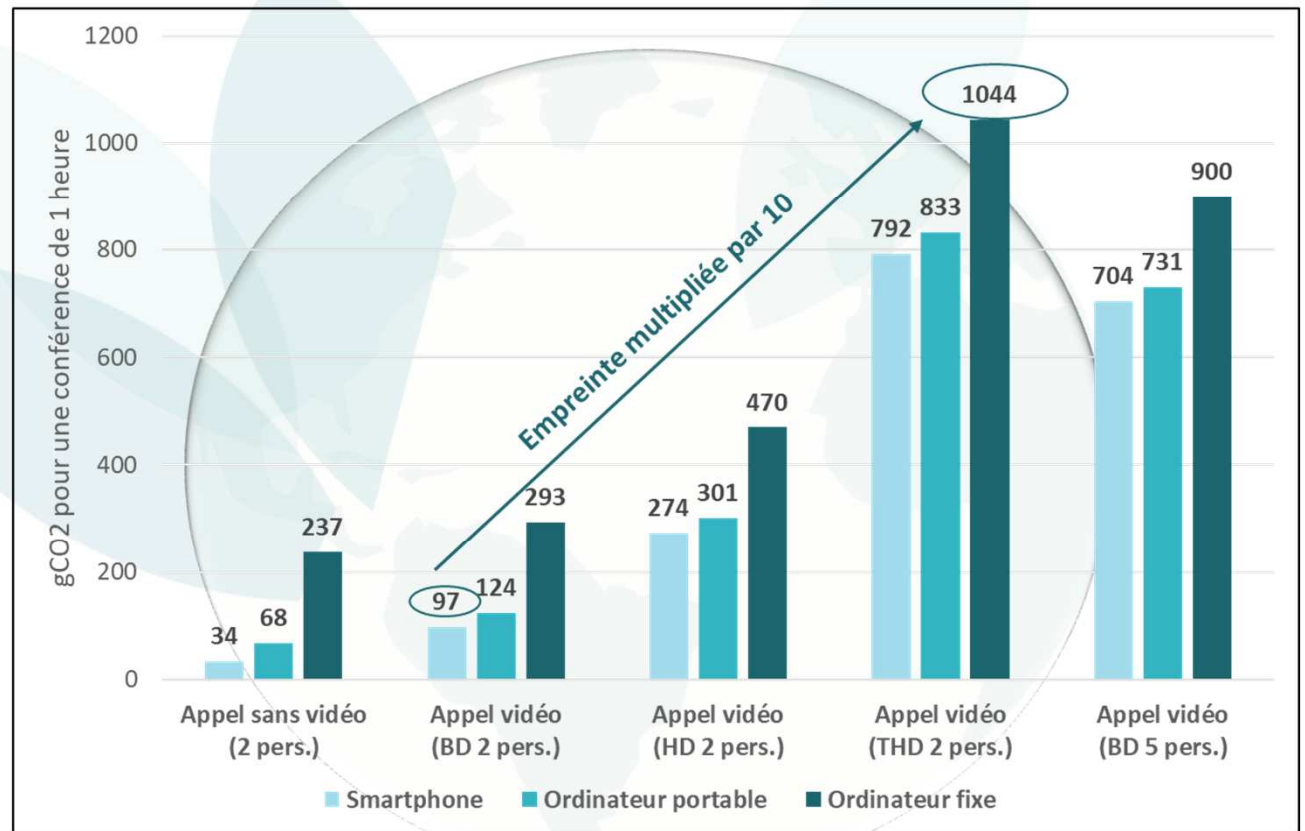

Le parcours (simplifié) d'un octet de donnée...

...Lorsque vous réalisez une téléconférence

*Internet exchange point

Source: EDF

Vers des téléconférences plus responsables

Intercomparaison des émissions de GES (équivalent CO₂) pour une téléconférence d'1 heure selon:

Terminal utilisé	<ul style="list-style-type: none">• Smartphone• Ordinateur portable• Ordinateur fixe
Type d'appel	<ul style="list-style-type: none">• Audio• Vidéo
Qualité de la vidéo utilisée si appel vidéo (nomenclature simplifiée)	<ul style="list-style-type: none">• Basse définition (BD)• Haute définition (HD)• Très haute définition (THD)
Nombre de participants	<ul style="list-style-type: none">• 2 participants• 5 participants