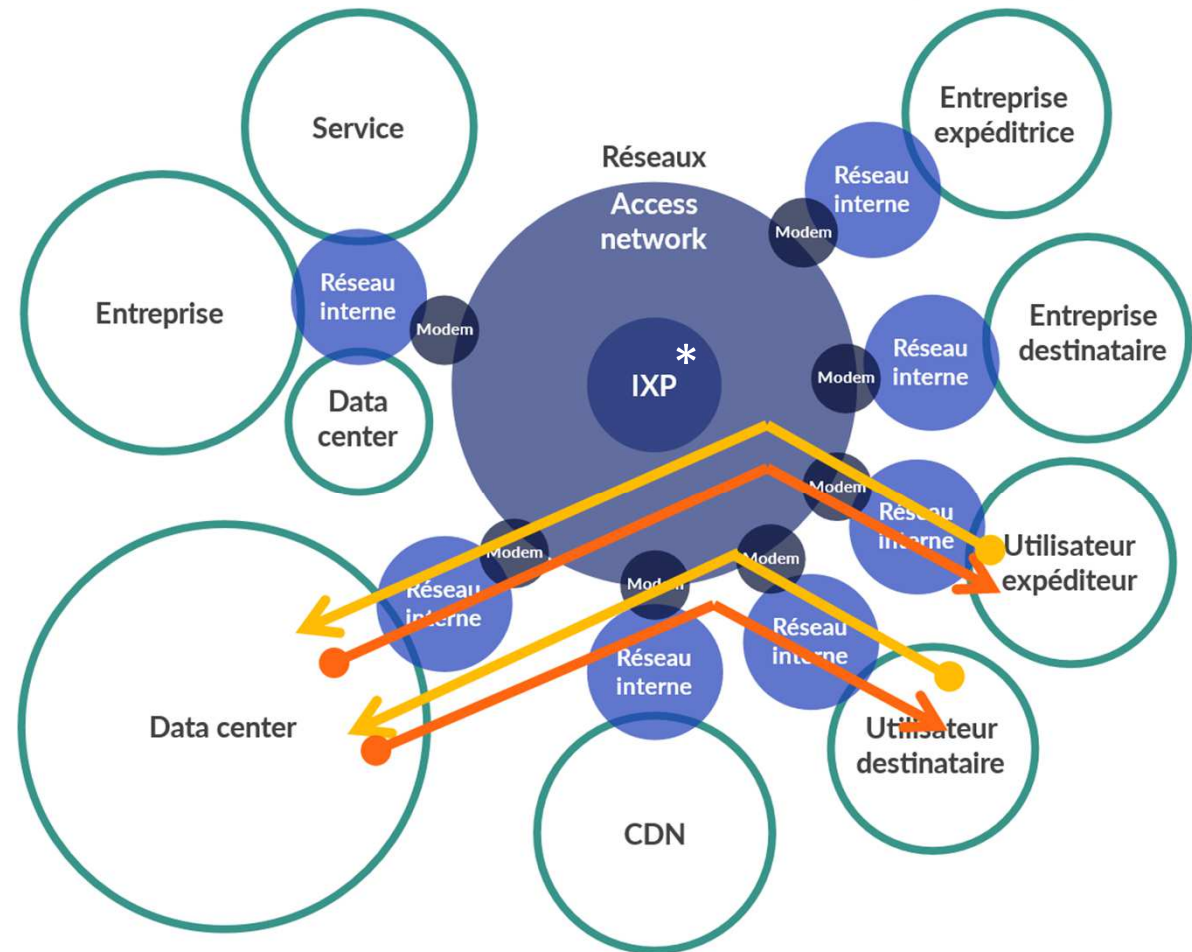

Le parcours (simplifié) d'un octet de donnée...

...Lorsque vous réalisez une téléconférence

*Internet exchange point

Source: EDF

Vers des téléconférences plus responsables

Intercomparaison des émissions de GES (équivalent CO₂) pour une téléconférence d'1 heure selon:

Terminal utilisé	<ul style="list-style-type: none">• Smartphone• Ordinateur portable• Ordinateur fixe
Type d'appel	<ul style="list-style-type: none">• Audio• Vidéo
Qualité de la vidéo utilisée si appel vidéo (nomenclature simplifiée)	<ul style="list-style-type: none">• Basse définition (BD)• Haute définition (HD)• Très haute définition (THD)
Nombre de participants	<ul style="list-style-type: none">• 2 participants• 5 participants